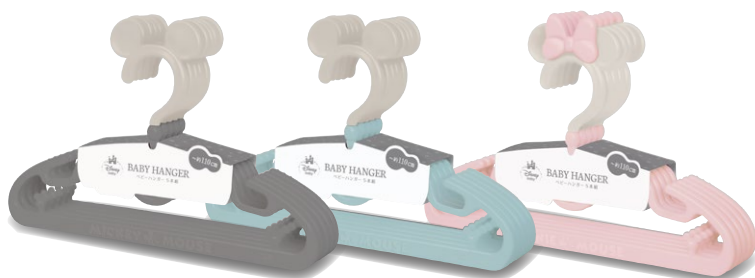

● 下 代 / ¥

やわらか素材の収納バケツ

ミッキーマウス

ミニーマウス

ララチェア

音が鳴らない 積み重ねOK 手掛け穴付

- 入 数 / 16
- サイズ / W375×D340×H320mm
- 重 さ / 1000g
- 材 質 / 本体: ポリプロピレン 持ち手・脚: ポリエチレン
- 耐荷重 / 30kg
- カートンサイズ / 760×585×700mm
- 原産国 / 日本
- J A N / ミッキーマウス ライトブルー 303490
ミニーマウス ピンクベージュ 303568

● 下 代 / ¥

音のならないベビーチェア

ミッキーマウス

ミニーマウス

ベビーハンガー5本組

連結可能 スカートフック付

- 入 数 / 40
- サイズ / ミッキーマウス W295×D10×H188mm
ミニーマウス W295×D10×H195mm
- 重さ(1本あたり) / ミッキーマウス 53g
ミニーマウス 60g
- 材 質 / ポリプロピレン
- パッケージサイズ / ミッキーマウス 294×50×188mm
ミニーマウス 294×50×195mm
- カートンサイズ / 765×390×250mm
- 原産国 / 日本
- J A N / ミッキーマウス グレー 300178
ライトブルー 300185
ミニーマウス ピンクベージュ 300192

● 下 代 / ¥

丸首シャツも楽に掛けれる！

ミッキーマウス

ミニーマウス

© Disney

くらしを楽しく豊かにする

nishiki
Nishiki Kasei Inc.

錦化成株式会社 <http://nishiki-kasei.jp> JAN. 4904121-