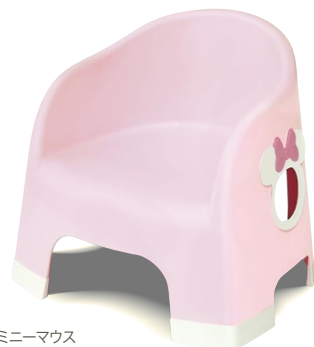

e'cru Series エクリュシリーズ < 収納・生活雑貨 >

子供らしさも残しつつ、少し落ち着いた印象を与えるカラーリングの商品です。

トイステーション

自在キャスター付 組み立て式

- 入 数 / 4
- サイズ / ミッキーマウス W500×D325×H740mm
ミニーマウス W500×D325×H750mm
- 重 さ / ミッキーマウス 約3405g
ミニーマウス 約3510g
- 材 質 / ポリプロピレン
- カートンサイズ / 735×530×630mm
- 1ヶ箱サイズ / 455×345×235mm
- 原産国 / 日本
- J A N / ミッキーマウス(B×BE) 317350
ミニーマウス (P×BE) 317367

● 下 代 / ¥

お子様のおもちゃの収納やおむつ等の収納ワゴンに！

ミッキーマウス

ミニーマウス

やわらかバケツSQ43

やわらか素材 水濡れOK

- 入 数 / 18
- サイズ / W510×D380×H340mm
- 重 さ / ミッキーマウス 1050g
- 容 量 / 27ℓ(総容量43ℓ)
- 材 質 / ポリエチレン
- カートンサイズ / 800×520×625mm
- 原産国 / 日本
- J A N / ミッキーマウス(LB×I) 301106
ミニーマウス(PBE×I) 301281

● 下 代 / ¥

やわらか素材の収納バケツ

ミッキーマウス

ミニーマウス

ララチェア

音が鳴らない 積み重ねOK 手掛け穴付

- 入 数 / 16
- サイズ / W375×D340×H320mm
- 重 さ / 1000g
- 材 質 / 本体: ポリプロピレン 持ち手・脚: ポリエチレン
- 耐荷重 / 30kg
- カートンサイズ / 760×585×700mm
- 原産国 / 日本
- J A N / ミッキーマウス ライトブルー 303490
ミニーマウス ピンクベージュ 303568

● 下 代 / ¥

音のならないベビーチェア

ミッキーマウス

ミニーマウス

ベビーハンガー5本組

連結可能 スカートフック付

- 入 数 / 40
- サイズ / ミッキーマウス W295×D10×H188mm
ミニーマウス W295×D10×H195mm
- 重さ(1本あたり) / ミッキーマウス 53g
ミニーマウス 60g
- 材 質 / ポリプロピレン
- パッケージサイズ / ミッキーマウス 294×50×188mm
ミニーマウス 294×50×195mm
- カートンサイズ / 765×390×250mm
- 原産国 / 日本
- J A N / ミッキーマウス グレー 300178
ライトブルー 300185
ミニーマウス ピンクベージュ 300192